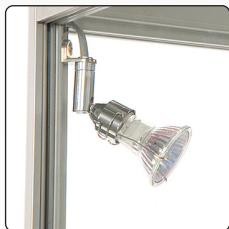

WITH  
LED  
SPOTS

Max load  
on each  
shelf:  
**30 kg**

🇩🇰 Exclusive glass cabinet in silver or black anodized aluminum and tempered glass with four 7 mm glass shelves. Fitted with five LED spots, four wheels and adjustment screws on the legs. Lockable cabinet with hinges to the right.

🇩🇰 Eksklusive Vitrine in silber oder schwarz eloxiertem Aluminium und gehärtetem Glas mit vier 7 mm Glasböden. Ausgestattet mit fünf LED Leuchten, vier Rollen und Stellschrauben an den Beinen. Die Tür hat Scharniere auf der rechten Seite und ist abschließbar.

🇩🇰 Eksklusivt vitrineskab i sølv- eller sort- eloxeret aluminium og hærdet glas med fire 7 mm glashylder. Med fem LED spot, fire hjul og stilleskruer på benene. Lågen har hængsler i højre side og er med lås.