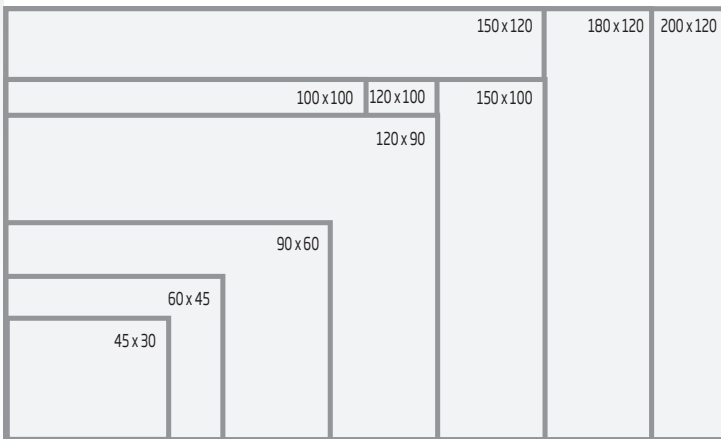

 Lakeret whiteboard-tavle med sølveloxerede alu-profiler og stærke grå ABS hjørner. Stabiliserende stålbackplade. Kan monteres vertikalt og horisontalt. Inkl. monteringskrue og plugs. Skrivepenne og svamp er tilbehør.

*For vertically
or horizontally
mounting*

Incl. shelf

Incl. screws and plugs

Felt and foam erasers:
Model 612, 613, 614

Magnets:
Model 610

Marker Set:
Model 620

Set with 4 pens:
Model 619

White Board Set:
Model 618

Model	Art.	Total board size W x H	Board depth	Frame	Weight	Package size and weight
1188	WBS50284	45 x 30 cm	1,5 cm	Alu/silver	0,6 kg	52 x 40 x 2,8 cm 0,9 kg
1188	WBS50264	60 x 45 cm	1,5 cm	Alu/silver	1,3 kg	67 x 55 x 2,8 cm 2,0 kg
1188	WBS50263	90 x 60 cm	1,5 cm	Alu/silver	2,6 kg	97 x 70 x 2,8 cm 3,8 kg
1188	WBS50262	120 x 90 cm	1,5 cm	Alu/silver	4,7 kg	127 x 100 x 2,8 cm 6,4 kg
1188	WBS50268	100 x 100 cm	1,5 cm	Alu/silver	4,5 kg	110 x 107 x 3 cm 6,0 kg
1188	WBS50977	120 x 100 cm	1,5 cm	Alu/silver	5,3 kg	127 x 110 x 3 cm 7,1 kg
1188	WBS50261	150 x 100 cm	1,5 cm	Alu/silver	6,2 kg	158 x 110 x 3 cm 8,4 kg
1188	WBS50293	150 x 120 cm	1,5 cm	Alu/silver	7,8 kg	158 x 130 x 3 cm 10,5 kg
1188	WBS50283	180 x 120 cm	1,5 cm	Alu/silver	9,4 kg	188 x 110 x 3 cm 12,8 kg
1188	WBS50267	200 x 120 cm	1,5 cm	Alu/silver	10,5 kg	208 x 110 x 3 cm 14,3 kg