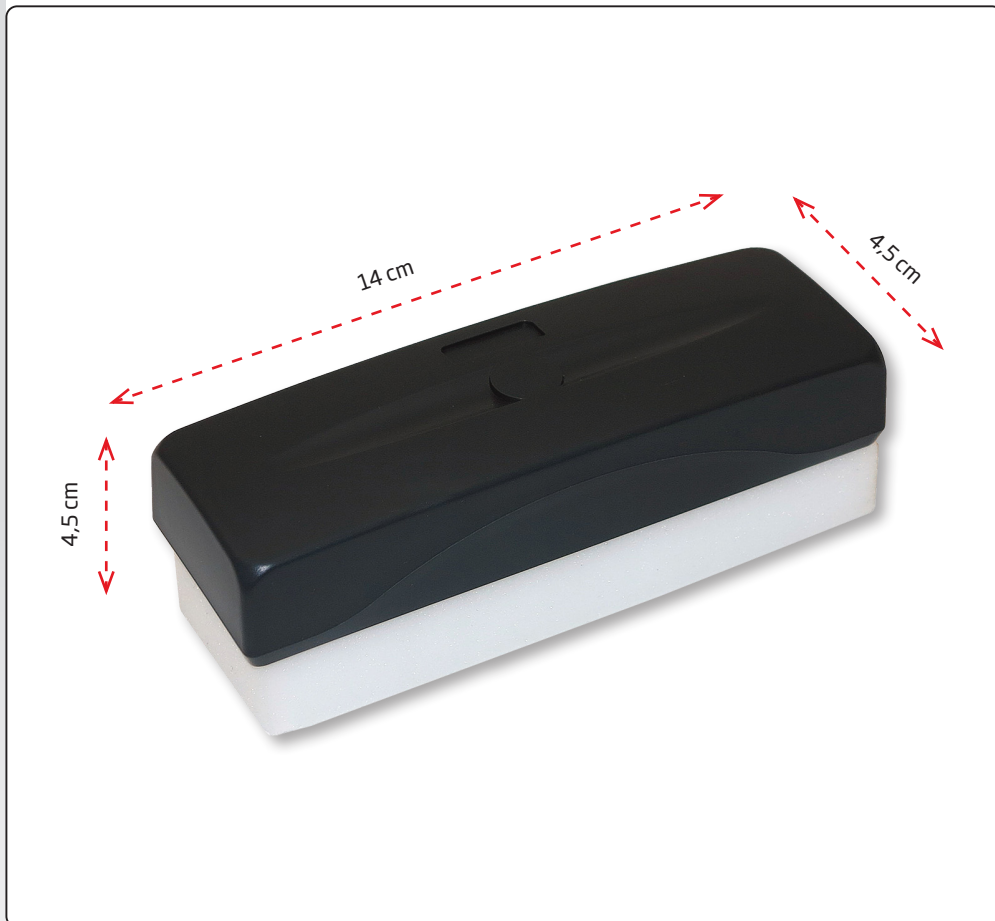

 White board eraser in black plastic with a white foam sponge. Easily wipes marker from the white board.

 Whiteboard Reinigungsschwamm in schwarzem Kunststoff mit weißem Schaumstoffschwamm. Entfernt leicht Markierungen von Whiteboardmarkern auf Whiteboards.

 Sort plastik tavlevisker med hvid skumsvamp. Fjerner let blæk fra whiteboardtavlen.

Model	Article	Product	Colour	Size W x H x D	Quantity	Package size and weight
612	2305	Eraser for white board	Black & white	14 x 4,5 x 4,5 cm		