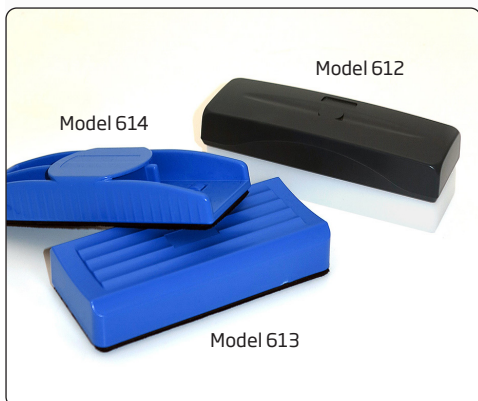

 White board eraser in black plastic with a white foam sponge. Easily wipes marker from the white board.

 Whiteboard Reinigungsschwamm in schwarzem Kunststoff mit weißem Schaumstoffschwamm. Entfernt leicht Markierungen von Whiteboardmarkern auf Whiteboards.

 Sort plastik tavlevisker med hvid skumsvamp. Fjerner let blæk fra whiteboardtavlen.

Model	Article	Product	Colour	Size W x H x D	Quantity	Package size and weight
612	2305	Eraser for white board	Black & white	14 x 4,5 x 4,5 cm		